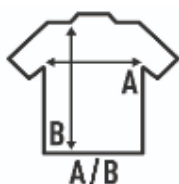

SAMARRETA ENTALLADA ADULT

Tallas

EU	S	M	L	XL	XXL
Ancho	42 cm	44 cm	46 cm	48 cm	50 cm
Largo	60 cm	62 cm	64 cm	66 cm	68 cm

SAMARRETA INFANTIL

Tallas

EU	3-4	5-6	7-8	9-11	12-14
Ancho	32 cm	35,5 cm	38 cm	41 cm	43,5 cm
Largo	44 cm	49 cm	52,5 cm	58 cm	61 cm

Comanda de la família: _____

Classe: _____

INFANTIL RECTA	3-4	5-6	7-8	9-11	12-14		
ADULT RECTA	XS	S	M	L	XL	XXL	XXXL
ENTALLADA AMB MÀNIGUES	S	M	L	XL	XXL		
ENTALLADA AMB TIRANTS	XS	S	M	L	XL		

	QUANTITATS
LLIBRETA PROIDE	
BOSSA PROIDE	