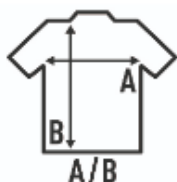

GUIA DE TALLAS – SAMARRETES PROIDE 2021

SAMARRETA UNISEX ADULT

Tallas

EU	XS	S	M	L	XL	XXL	3XL	4XL	5XL
Ancho	48 cm	51 cm	53,5 cm	56 cm	58 cm	61 cm	66 cm	68 cm	72 cm
Largo	68 cm	70 cm	72 cm	74 cm	76 cm	78 cm	82 cm	84 cm	88 cm

SAMARRETA ENTALLADA ADULT

Tallas

EU	S	M	L	XL	XXL
Ancho	42 cm	44 cm	46 cm	48 cm	50 cm
Largo	60 cm	62 cm	64 cm	66 cm	68 cm

SAMARRETA INFANTIL

Tallas

EU	3-4	5-6	7-8	9-11	12-14
Ancho	32 cm	35,5 cm	38 cm	41 cm	43,5 cm
Largo	44 cm	49 cm	52,5 cm	58 cm	61 cm