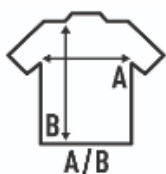

GUIA DE TALLAS – SAMARRETES PROIDE 2021

SAMARRETA UNISEX ADULT

Tallas

EU	XS	S	M	L	XL	XXL	3XL	4XL	5XL
Ancho	48 cm	51 cm	53,5 cm	56 cm	58 cm	61 cm	66 cm	68 cm	72 cm
Largo	68 cm	70 cm	72 cm	74 cm	76 cm	78 cm	82 cm	84 cm	88 cm

SAMARRETA ENTALLADA ADULT

Tallas

EU	S	M	L	XL	XXL
Ancho	42 cm	44 cm	46 cm	48 cm	50 cm
Largo	60 cm	62 cm	64 cm	66 cm	68 cm

SAMARRETA INFANTIL

Tallas

EU	3-4	5-6	7-8	9-11	12-14
Ancho	32 cm	35,5 cm	38 cm	41 cm	43,5 cm
Largo	44 cm	49 cm	52,5 cm	58 cm	61 cm